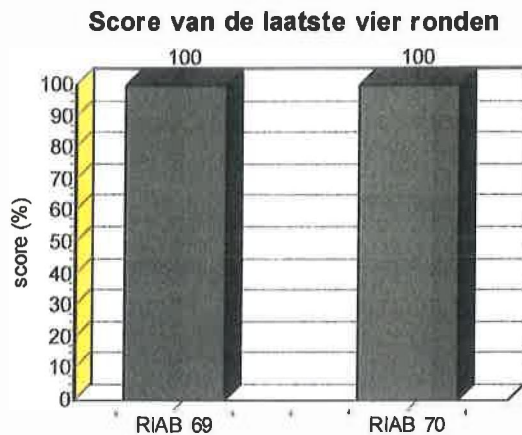

Ringonderzoek identificatie asbest in bulkmaterialen

Deelnemer
CRB Analyse Service GmbH
Bahnhofstrasse 14
D-37181
Hardegsen Duitsland

Codering ringonderzoek
RIAB 70

De volgende vezelsoorten werden aangetroffen:

Vezelsoort	7001		7002		7003		7004	
	Resultaten	Referentie	Resultaten	Referentie	Resultaten	Referentie	Resultaten	Referentie
Chrysotiel	30-60%	30-60%	<0,1%	<0,1%	15-30%	10-15%	<0,1%	<0,1%
Amosiet	<0,1%	<0,1%	<0,1%	<0,1%	<0,1%	<0,1%	<0,1%	<0,1%
Crocidoliet	<0,1%	<0,1%	<0,1%	<0,1%	<0,1%	<0,1%	<0,1%	<0,1%
Tremoliet	<0,1%	<0,1%	<0,1%	<0,1%	<0,1%	<0,1%	<0,1%	<0,1%
Actinoliet	<0,1%	<0,1%	<0,1%	<0,1%	<0,1%	<0,1%	<0,1%	<0,1%
Anthofylliet	<0,1%	<0,1%	<0,1%	<0,1%	<0,1%	<0,1%	0,1-2%	0,1-2%
	Aantal behaalde Punten 10		Aantal behaalde Punten 10		Aantal behaalde Punten 10		Aantal behaalde Punten 10	

De totaalscore voor deze ronde bedraagt **100**

De resultaten vallen hiermee in de categorie **Voldoende**

Datum: 2017-06-21

Handtekening

Dutch
Metrology
Institute